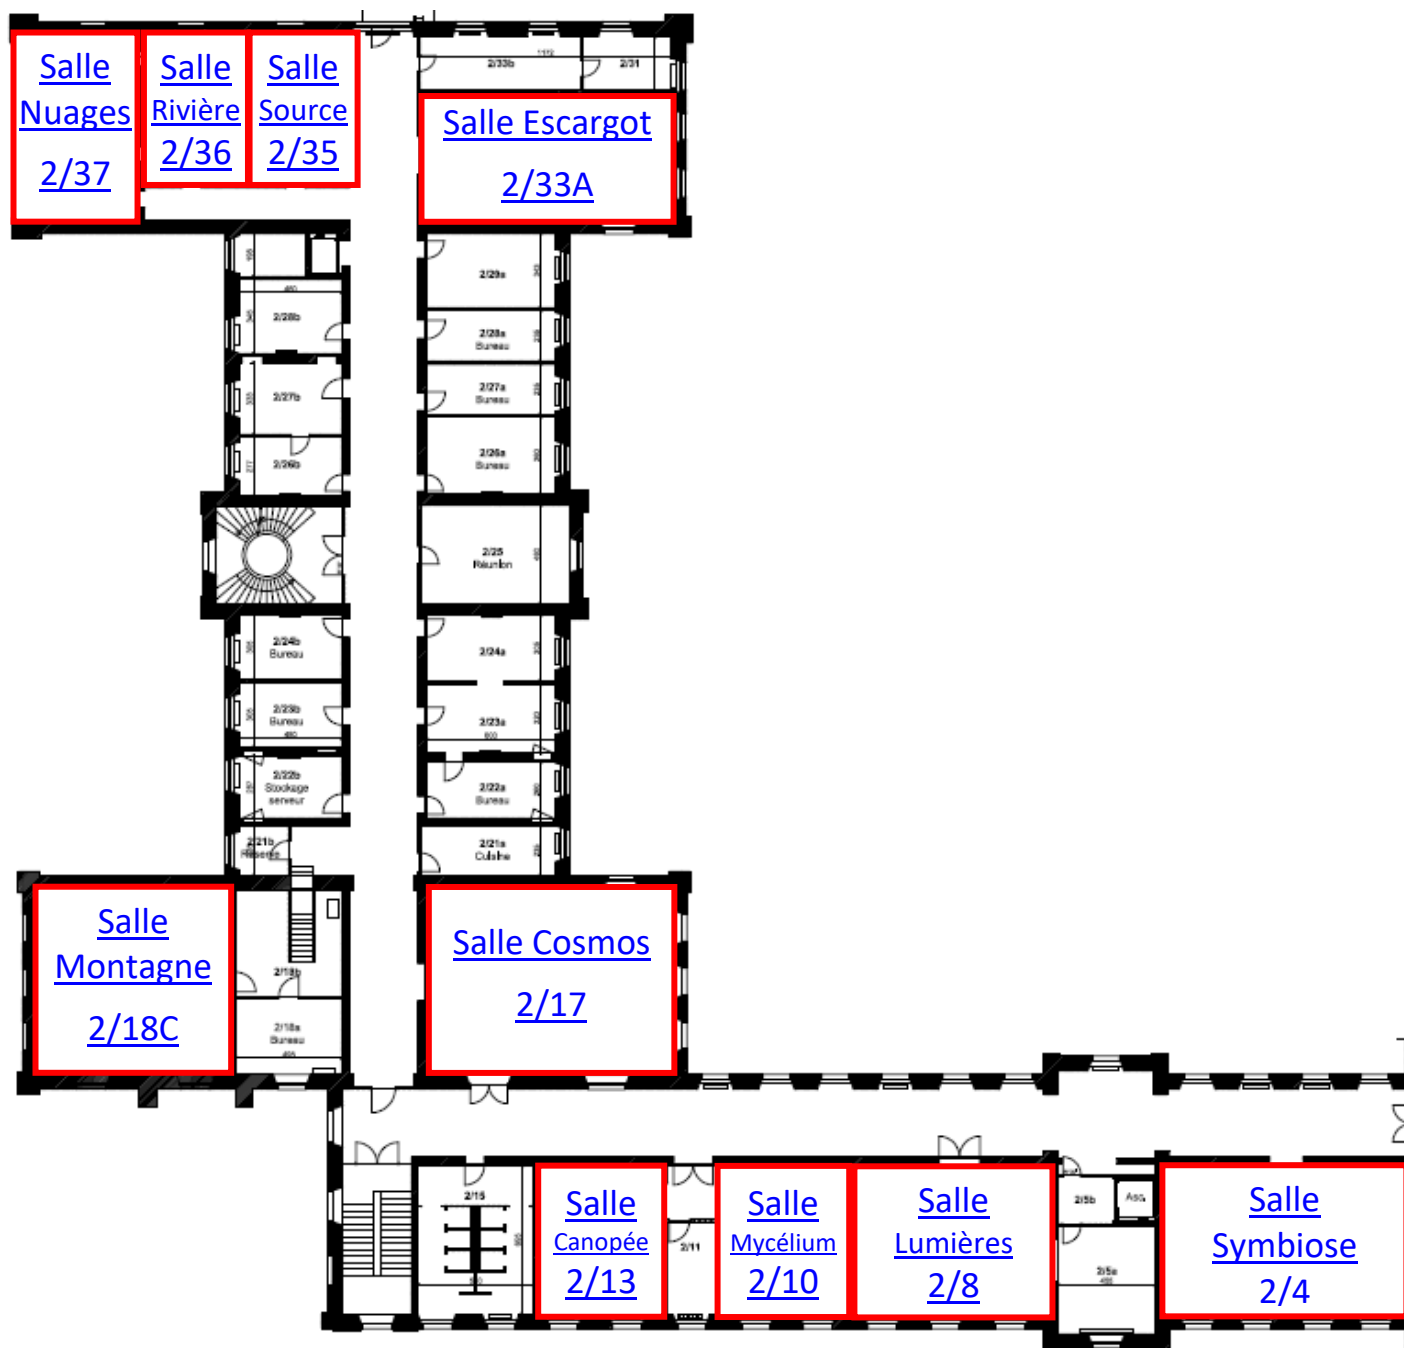

### 3. Equipement et caractéristiques des salles de cours

[\(Back to top\)](#)

Bâtiment		Nom de salle	N° de salle (Etage / N°)	Type de salle	Nombre de places	Salle Plane / Gradins	Mobilier Déplaçable / Fixe	Tableau	Projec teur	Sono PC	Micro	Ordin ateurs	Unicast	Wifi	Photo
Code	Nom														
R1/5	Acadé mique	<a href="#">Auditoire Océan</a>	0 / 11	Auditoire	121	Gradins	Fixe	Vert Blanc	VGA Adapt ateur HDMI	Ampli (PC&Mic)	Fil/SS fil et casque		Oui	Oui	
R1/5	Acadé mique	<a href="#">Auditoire Racines</a>	0 / 3	Auditoire	62	Gradins	Fixe	Vert	HDMI	Oui				Oui	
R1/5	Acadé mique	<a href="#">Salle Atmosphère</a>	1 / 10A	Salle de cours	24	Plane	Déplaçable	Blanc	HDMI VGA Jack					Oui	
R1/5	Acadé mique	<a href="#">Salle Colibri</a>	1 / 8	Salle de cours	14	Plane	Déplaçable	Ecran interactif 74''	HDMI USB-C					Oui	